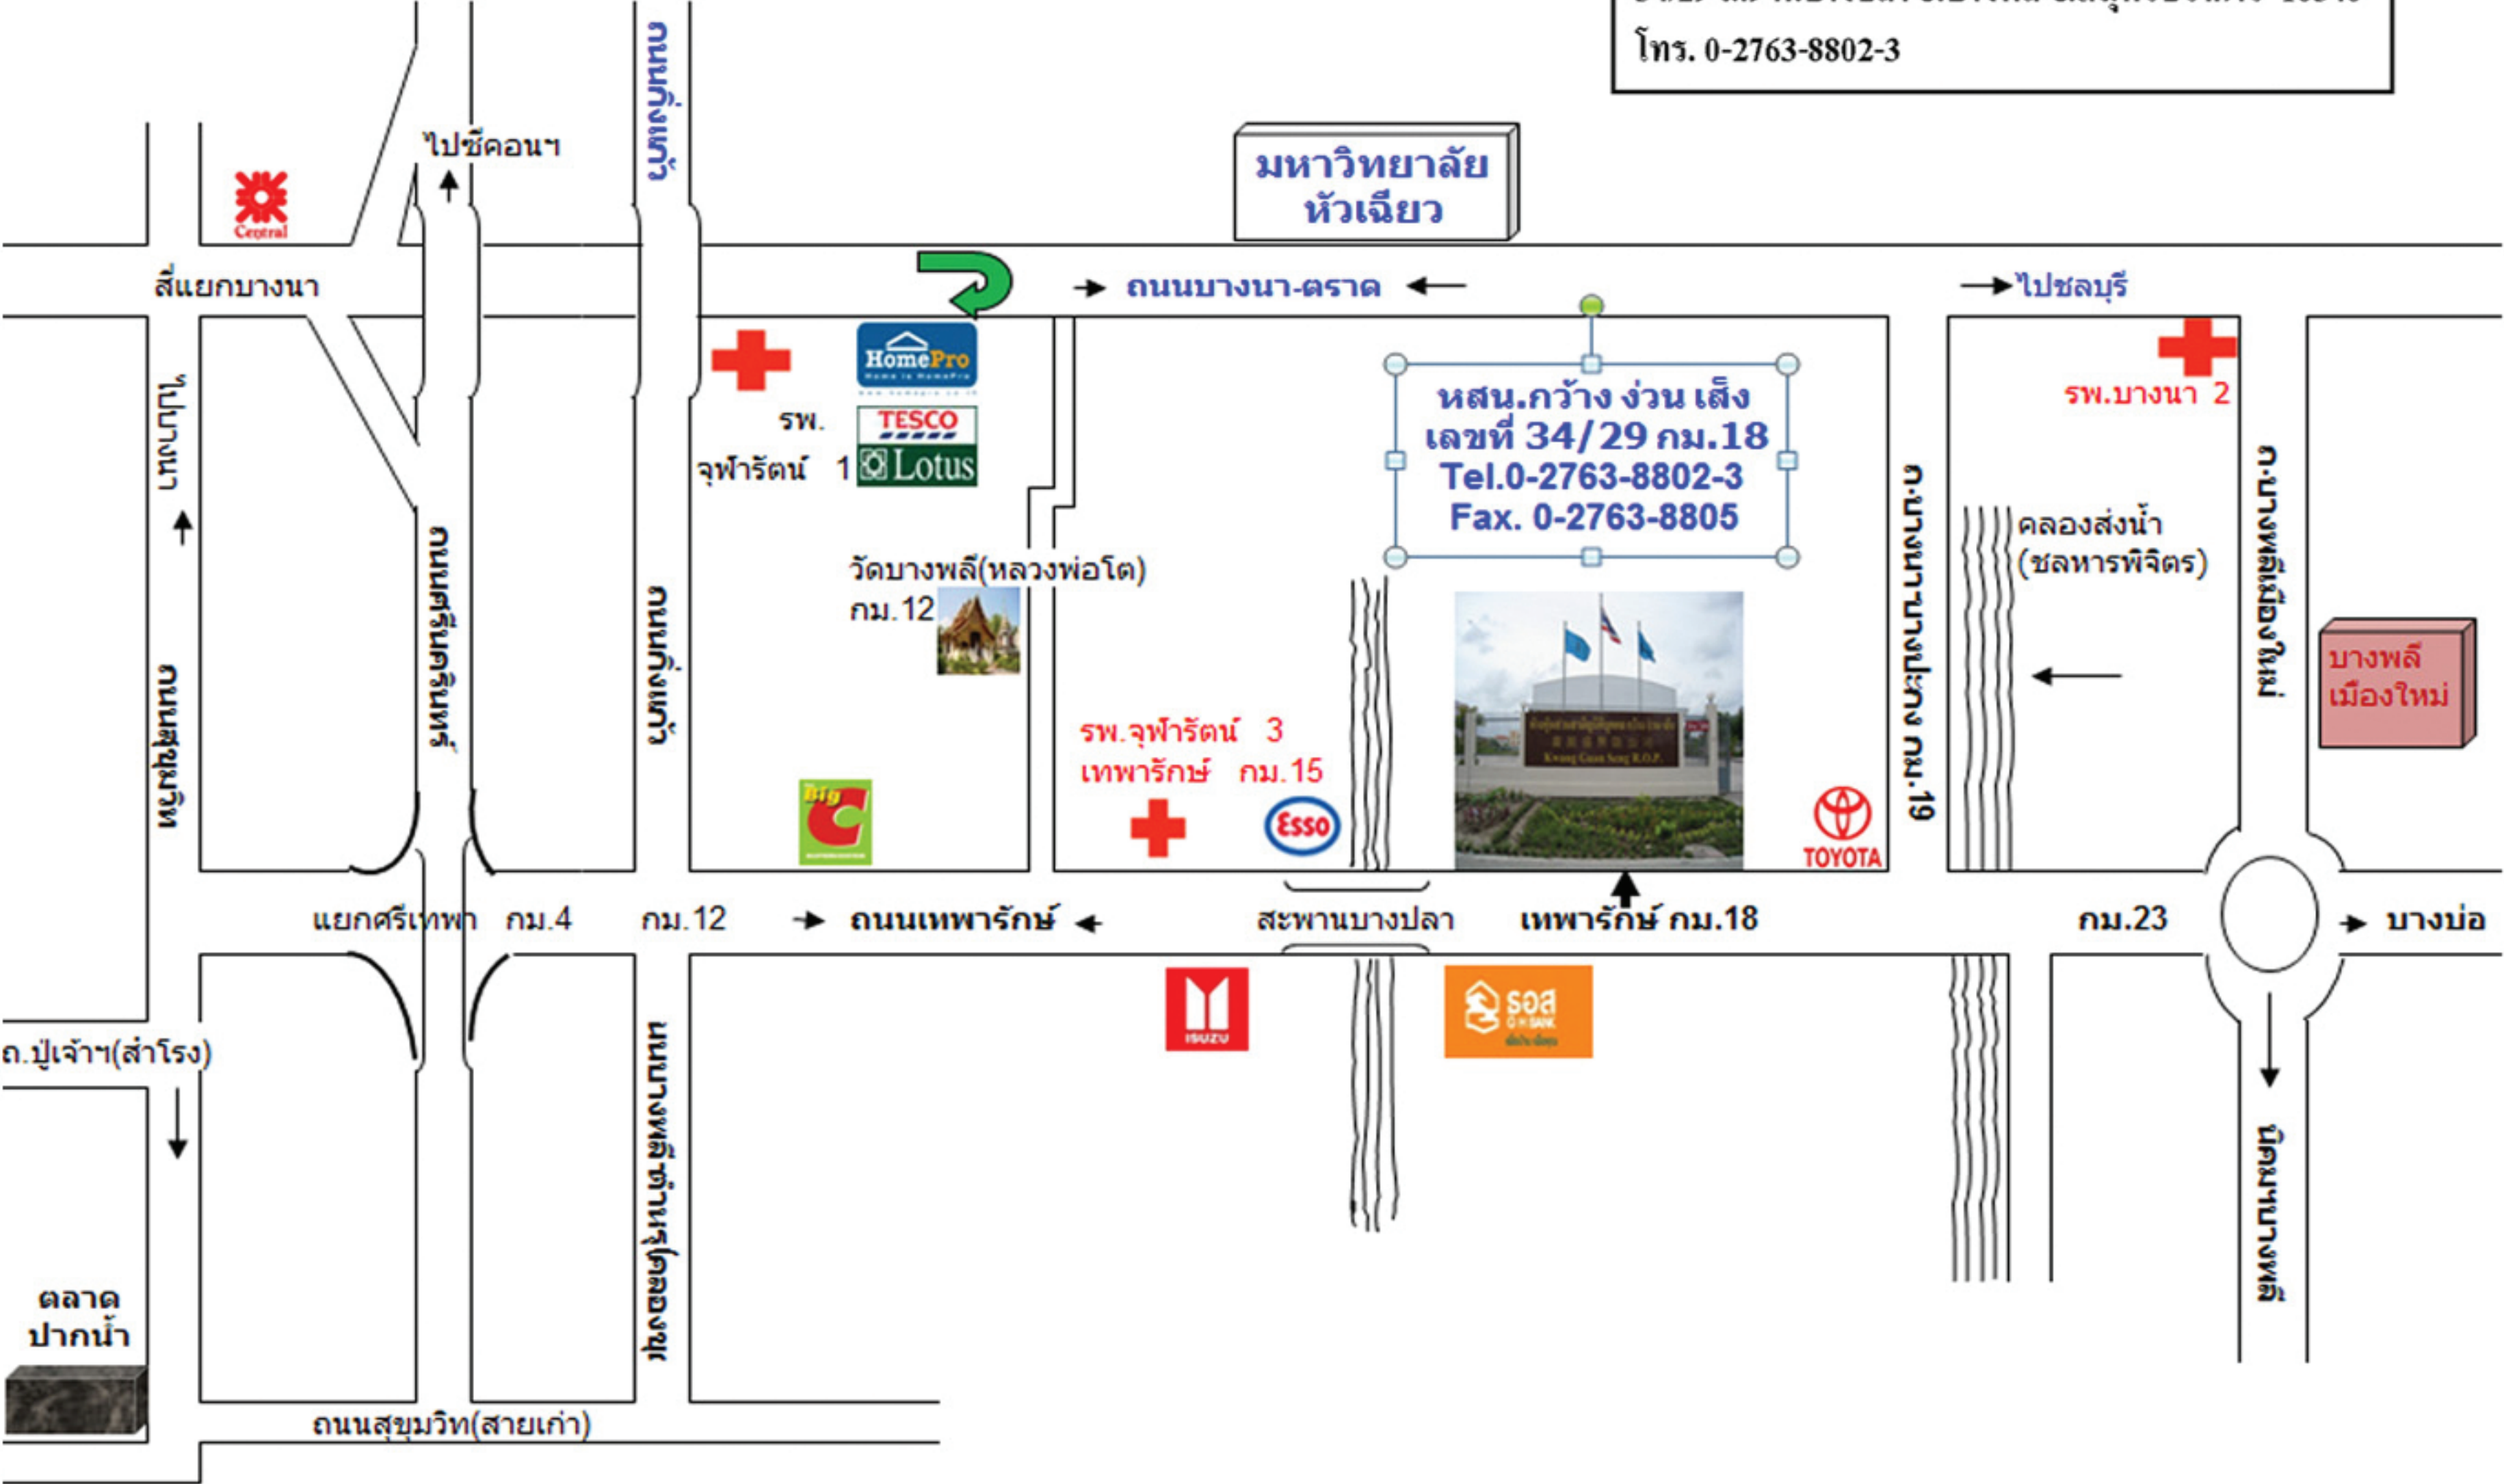

แผนที่ หสน.กว้าง ง่วน เต็ง (โกดังเทพารักษ์ กม.18)
 34/29 ม.9 ต.บางปลา อ.บางพลี จ.สมุทรปราการ 10540
 โทร. 0-2763-8802-3

มหาวิทยาลัย
หัวเฉียว

หสน.กว้าง ง่วน เต็ง
 เลขที่ 34/29 กม.18
 Tel.0-2763-8802-3
 Fax. 0-2763-8805

บางพลี
เมืองใหม่

ตลาด
ปากน้ำ

ถนนสุขุมวิท(สายเก่า)

บางพลีตำน้ำไคร้

แยกศรีเทพา กม.4

กม.12

ถนนเทพารักษ์

สะพานบางปลา

เทพารักษ์ กม.18

กม.23

บางบ่อ

ก.บางพลีเมืองใหม่

ก.บางนาบางปะกง กม.19

ไปชลบุรี

รพ.บางนา 2

คลองส่งน้ำ
(ชลหารพิจิตร)

ถนนบางนา-ตราด

ไปซีคอน

แยกแคว

ถนนศรีนครินทร์

สี่แยกบางนา

ไปตาก

ถนนสุขุมวิท

นิคมบางพลี